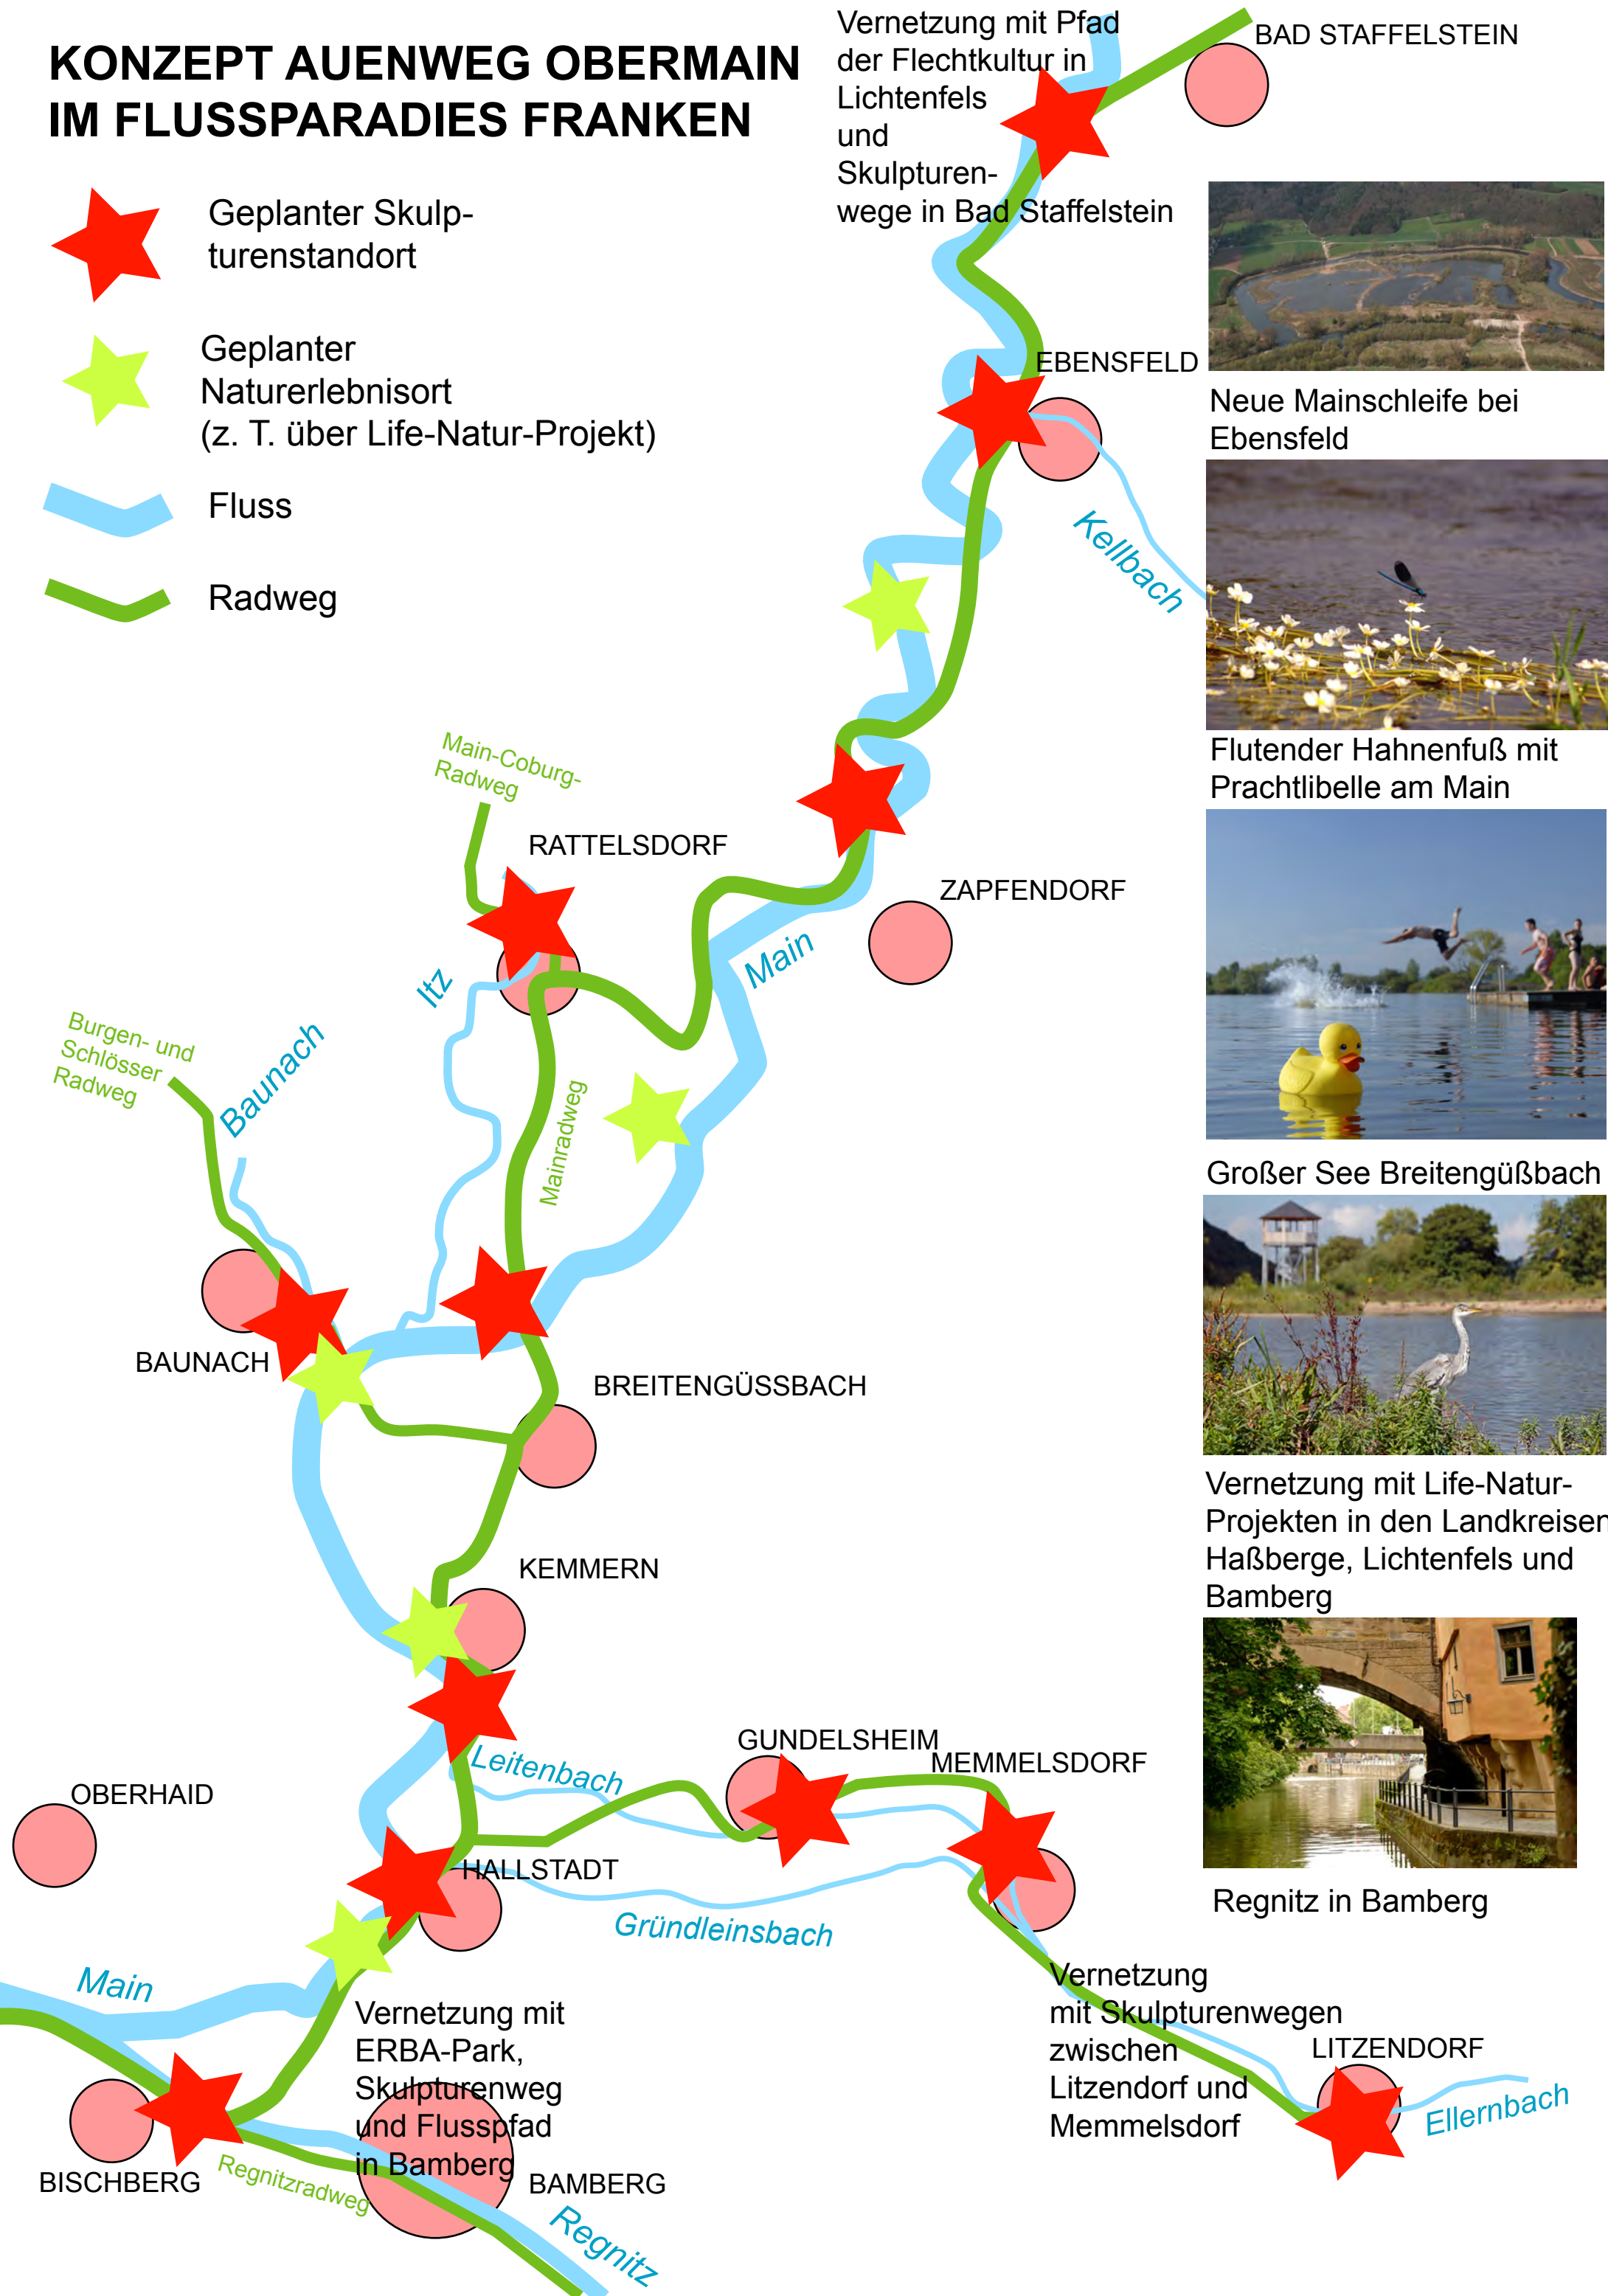

BAD STAFFELSTEIN

Neue Mainschleife bei Ebensfeld

Flutender Hahnenfuß mit Prachtlibelle am Main

Großer See Breitengüßbach

Vernetzung mit Life-Natur-Projekten in den Landkreisen Haßberge, Lichtenfels und Bamberg

Regnitz in Bamberg

Vernetzung mit Skulpturenwegen zwischen Litzendorf und Memmelsdorf

LITZENDORF

Ellernbach

Vernetzung mit ERBA-Park, Skulpturenweg und Flusspfad in Bamberg

BAMBERG

Burgen- und Schlösser Radweg

BREITENGÜSSBACH

KEMMERN

GUNDELSHEIM

MEMMELSDORF

Leitenbach

OBERHAID

HALLSTADT

Gründleinsbach

Main

BISCHBERG

Regnitzradweg

BAMBERG

Regnitz