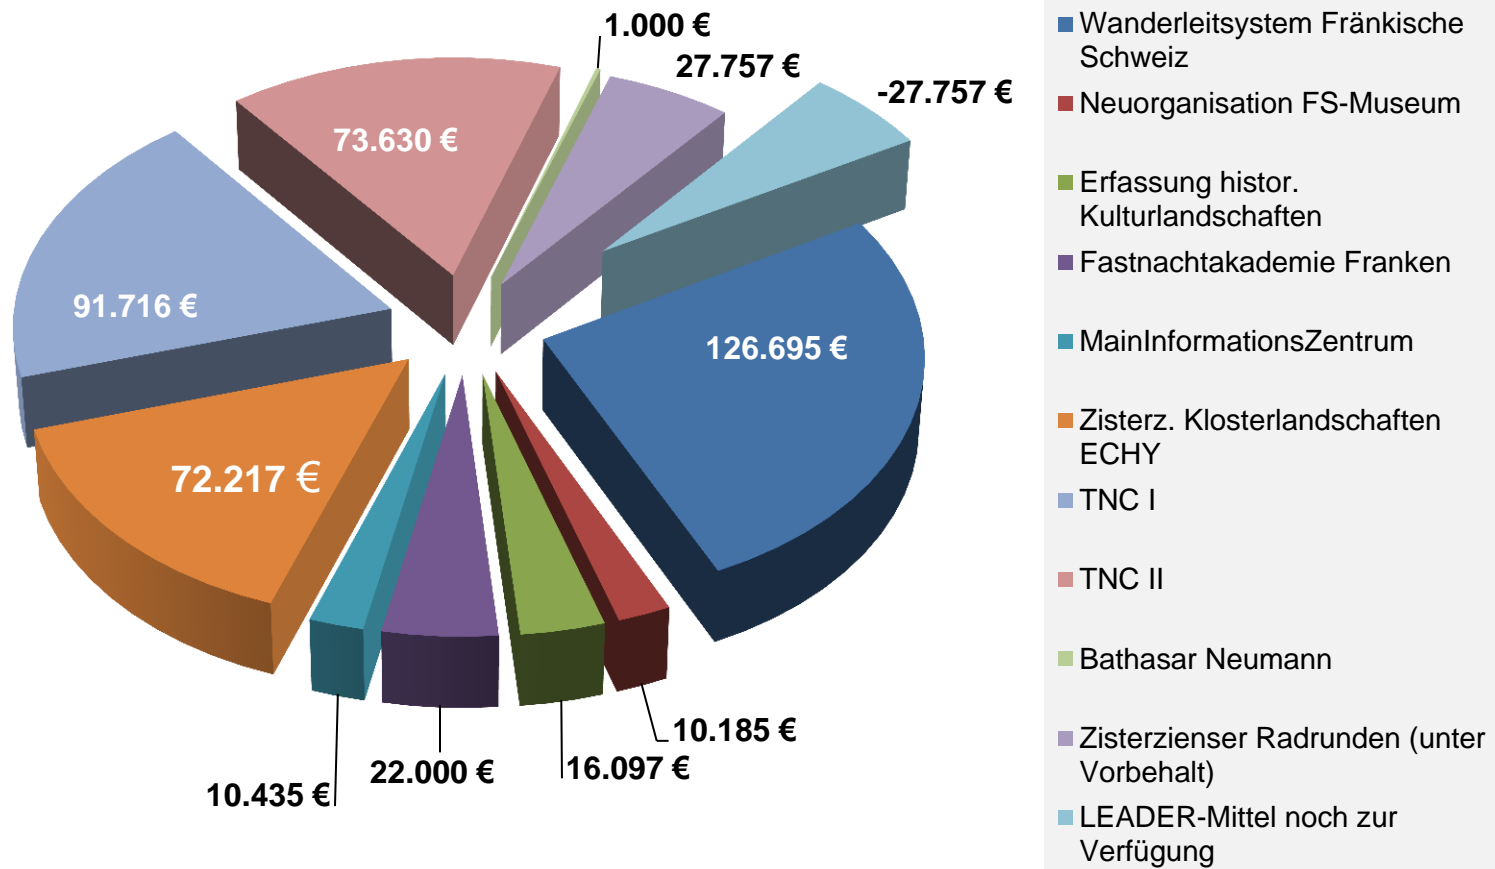

## Mittelverwendung beschlossene LEADER-Einzelprojekte LAG Region Bamberg e.V.

Stand: 28.09.2020

## Mittelverwendung beschlossene LEADER-Kooperationsprojekte LAG Region Bamberg

Stand: 28.09.2020

## Beschlossene und bewilligte Projekte