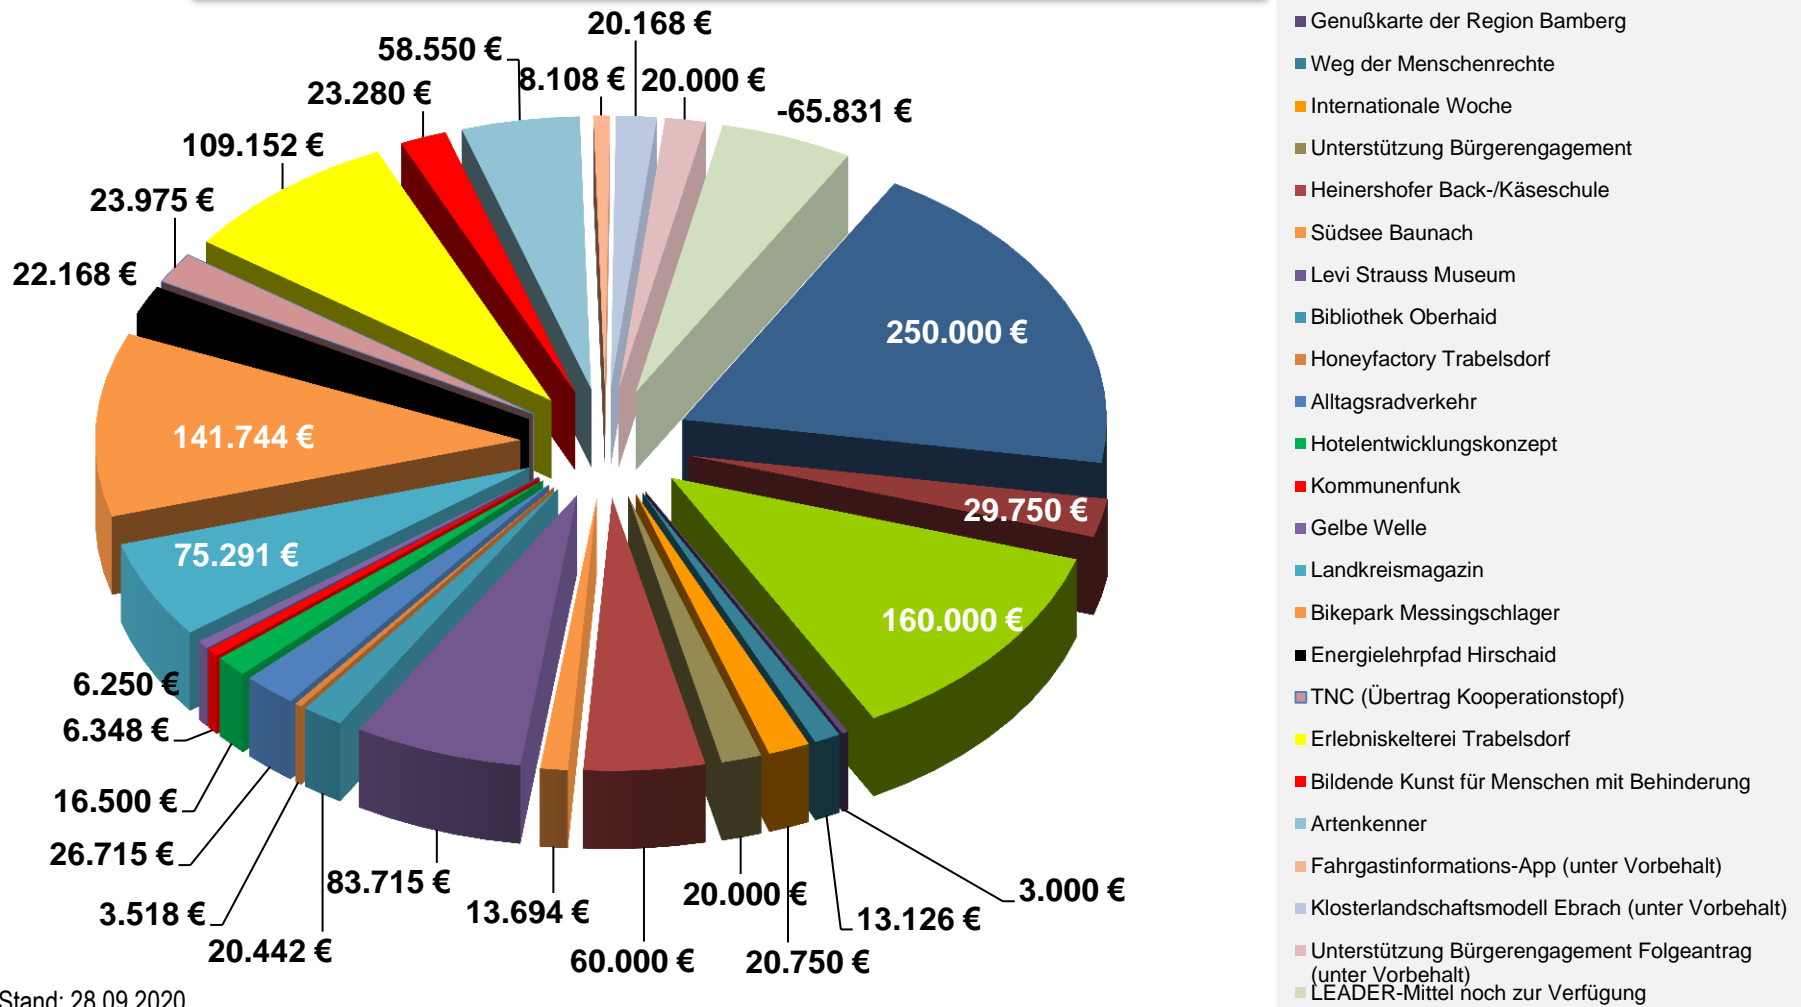

## Mittelverwendung beschlossene LEADER-Einzelprojekte LAG Region Bamberg e.V.

Stand: 28.09.2020

## Mittelverwendung beschlossene LEADER-Kooperationsprojekte LAG Region Bamberg

Stand: 28.09.2020

## Beschlossene und bewilligte Projekte